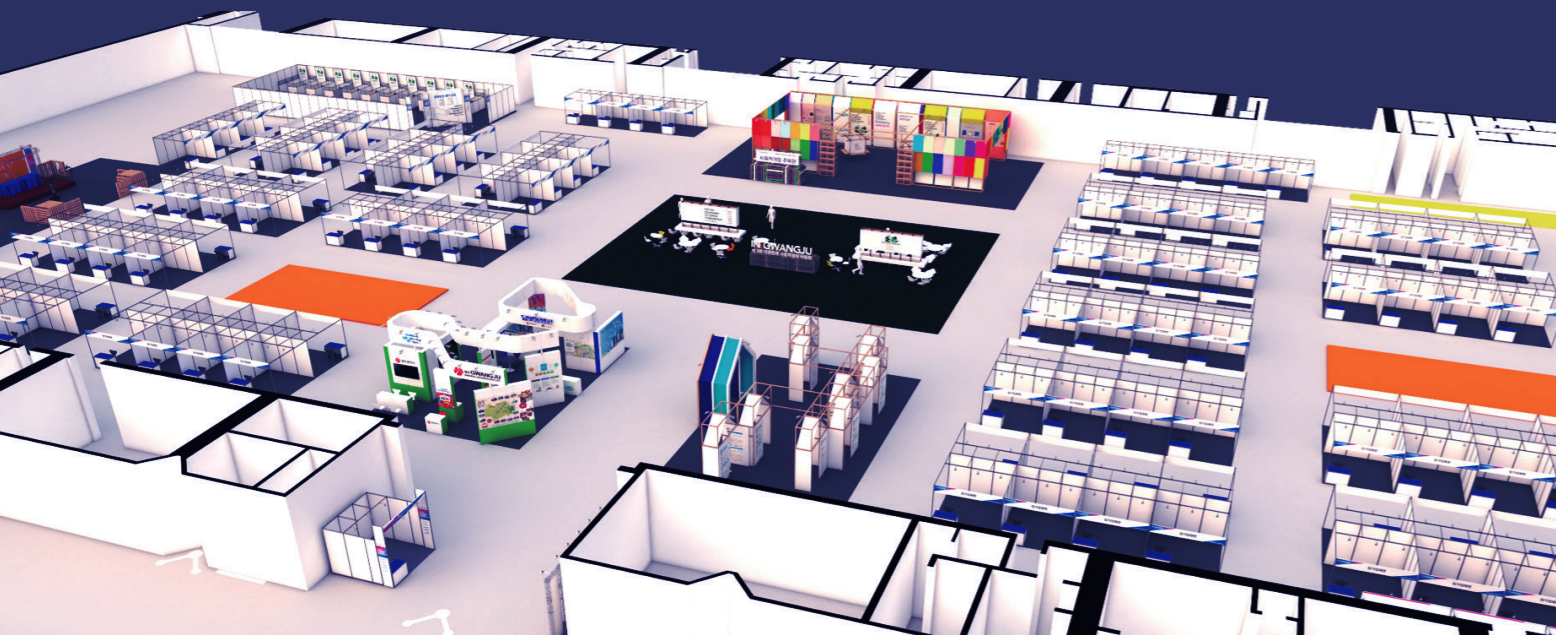

사회적경제를 체험하고 다양한 세대들의 참여를 통한 가치 확산공간

**사회적경제 문화 zone**

문화예술 도시 광주다운 문화공연 및 전시, 문화예술을 통한 사회적가치 전개공간

**지구환경 zone**

지구 공존의 환경 가치를 사회적경제를 통해 확산, 쓰레기, 바다생태계 등 지구 환경공동체 추진

**커뮤니티 라운지 zone**

다양한 사회적경제인들이 소통하는 공간